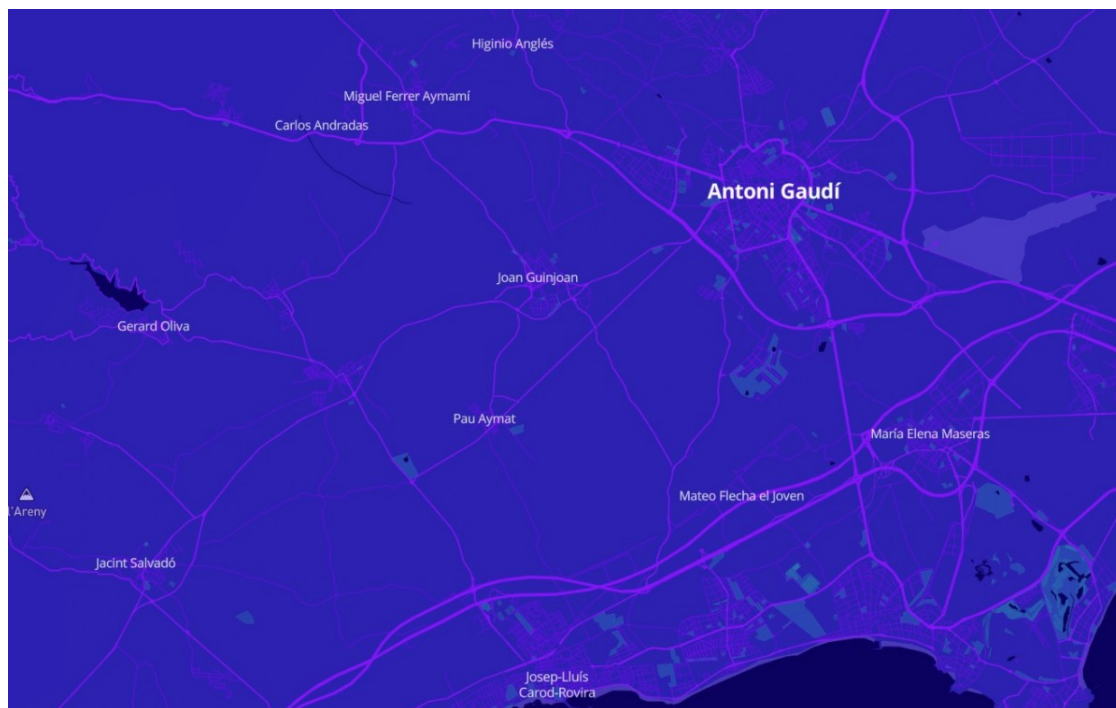

Qui és el més famós de Reus?

Notable People, un mapa desenvolupat per un informàtic, permet comprovar per zones quina és la seva celebritat més popular

Captura de pantalla del mapa de Notable People al nostre territori | Notable People

Corren per la xarxa comentaris al voltant de l'eina **Notable People**, un mapa creat per l'informàtic Topi Tukjanov. Aquest ofereix una informació curiosa: **conèixer quina és la personalitat més cèlebre** d'un indret, amb independència de la localitat concreta i les èpoques.

D'aquesta manera, tan sols fer una selecció d'un territori per comprovar qui és el més famós de París, Londres... i **Reus**. El mapa mostra una única persona (la més popular, segons les dades) per localitat, a excepció de les més grans. Altres opcions de consulta permeten filtrar celebritats segons àrea d'influència: cultura, ciència, esports o lideratge.

Quant a la nostra ciutat, el personatge més popular segons les dades de Notable People és **Antoni Gaudí**. Poques dones, però, arreu de la recerca.