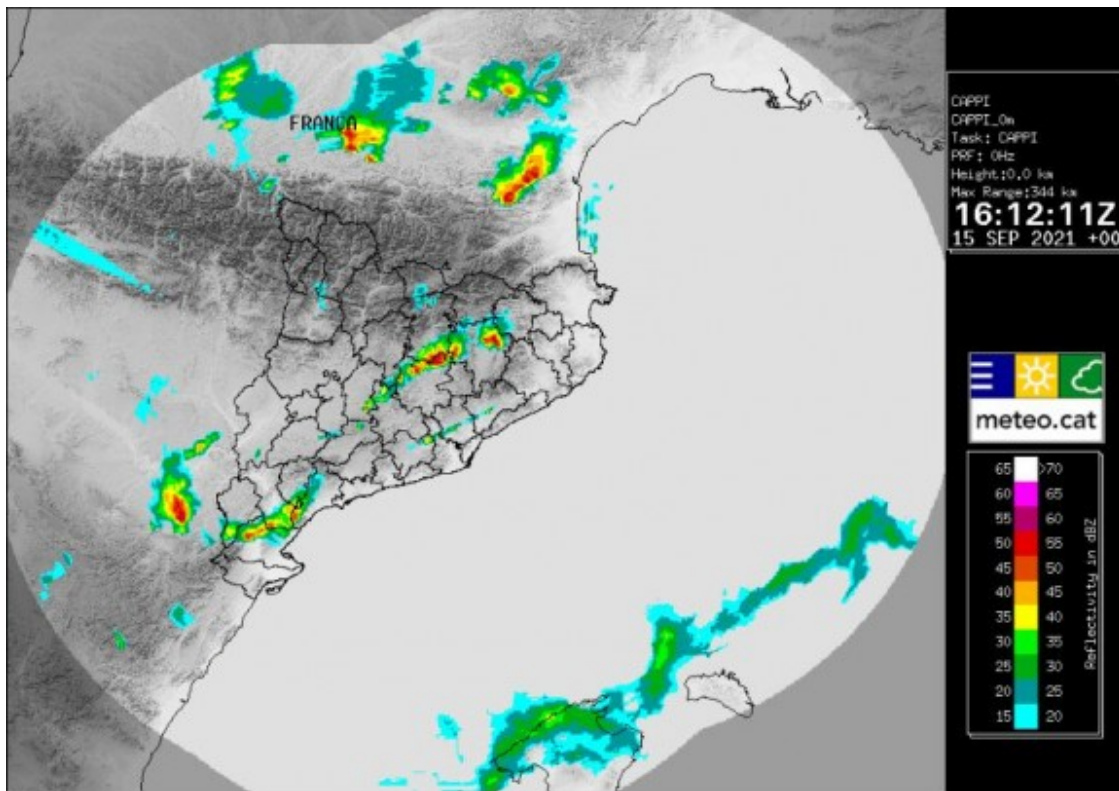

# Avís de pluja i temps violent a les Terres de l'Ebre amb tempestes procedents de l'Aragó

*La comarca en màxima alerta per pedra i fortes ratxes de vent que poden ser imminents és la Terra Alta*

Imatges d'una tempesta | Arxiu

El **Servei Meteorològic de Catalunya** alerta que s'acosten ratxes de pluges, vent i temps violent a les comarques de les **Terres de l'Ebre** procedents de l'Aragó. A banda dels xàfecs amb tempesta actius a l'interior i sud de Catalunya, també se n'acosten de molt intensos des de l'Aragó. En poca estona poden entrar per la **Terra Alta** i molt probablement van acompanyats de pedra i de ratxes fortes de vent.

*El radar del Meteocat capta com la pluja s'acosta a les comarques del Sud Foto: Meteocat*

Protecció Civil recomana màxima prudència a la població a poques setmanes del viscut al Montsià.

SITUACIÓ METEOROLÒGICA DE PERILL PER TEMPS VIOLENT

Pedra de diàmetre > 2 cm, ratxes de vent > 25 m/s, esclafits i/o tornados o mànegues

*Màxima alerta de pedra i ràfegues de vent precedents de l'Aragó a la Terra Alta Foto: Meteocat*