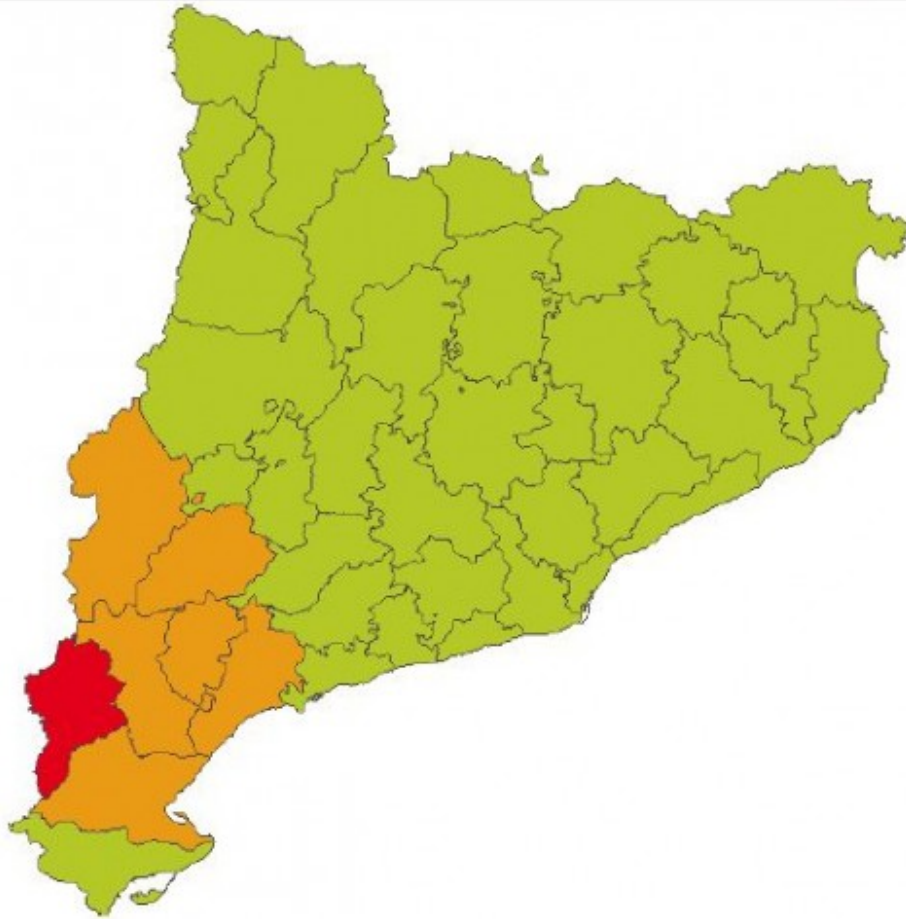

SITUACIÓ METEOROLÒGICA DE PERILL PER TEMPS VIOLENT

Emès dimecres 15/09/2021 16:40 T.U. Vàlid fins dimecres 15/09/2021 18:40 T.U.

PERILL MÀXIM
CATALUNYA
6/6

SENSE PERILL (0) PERILL ALT (3-4) PERILL MOLT ALT (5-6)

METEOR

Temps violent

LLINDAR QUE ES POT ESTAR SUPERANT

Pedra de diàmetre > 2 cm, ratxes de vent > 25 m/s, esclafits i/o tornados o mànegues

Màxima alerta de pedra i ràfegues de vent precedents de l'Aragó a la Terra Alta Foto: Meteocat